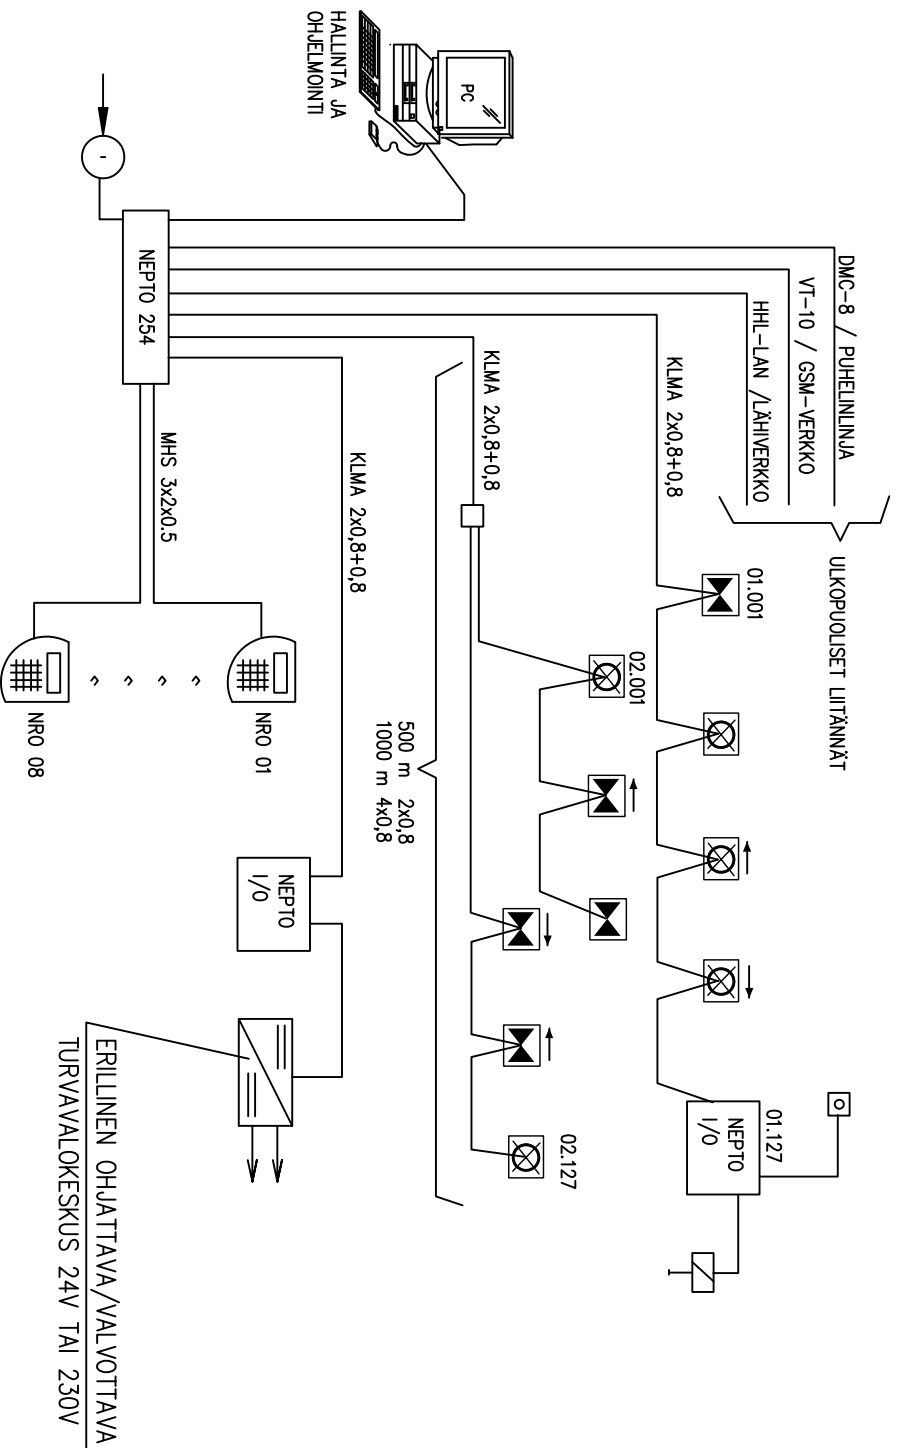

2. NEPTO 254 JÄRJESTELMÄ

LAITTEET: NEPTOLUX

NEPTO 254 = NEPTO-254 KESKUS

NEPTO-LITE = NEPTO-LITE KESKUS

= NEPTO-KLG KÄYTTÖLAITE

ESIMERKKEJÄ VALAISINTYYPEISTÄ:

= NA55 (askelvalo, lattian)

= NA66 (turvavalo)

= NAH20D (opasvalo)

= NA20D/D (opasvalo, kaksipuolinen)

= NA20L (opasvalo, vasemalle)

= NA20R (opasvalo, oikealle)

= NEPTO -I/O YKSIKKÖ

= PAINIKE NEPTO-BBS-2

= NEPTO VAHIEVAHTI RYHMÄKESKUKSEEN

SUUNNITTELUOHJEET JA VALAISINTYYPIT, KS.:  
WWW.NEPTOLUX.FI

PIIRI: NO  
 PIIRI: NO  
 LEHTI